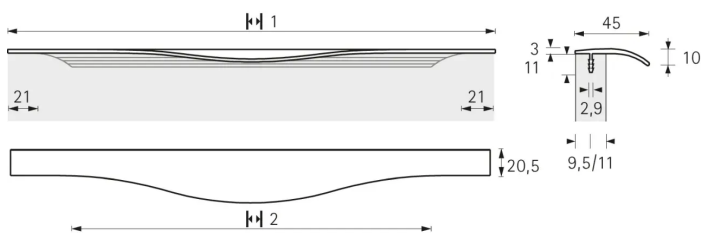

Übersicht

Griffleiste Codania, L 445 mm, Gold Optik matt gebürstet, 9266070

Produktnummer: E9266070

Optionen

Produktinformationen

Hinweis: Die technischen Produktdaten wurden möglicherweise mithilfe KI-gestützter Verfahren ausgelesen und generiert.

EAN	4023149185441
Hersteller-Nummer	9266070
Herstellername	Hettich
Bohrlochabstand [mm]	ohne mm
Farbbezeichnung	Gold Optik matt
Farbton	Gold
Form	Griffleiste
Gewicht	0.1 kg
Material	Aluminium