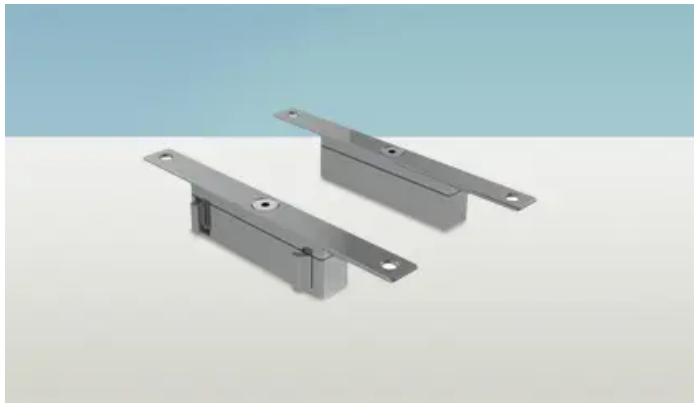

Übersicht

Hettich Regalsystem Amari 200 Bodenträger, 9132948

Produktnummer: E9132948

Optionen

Beschreibung

Bodenträger Amari 200

- Belastbarkeit 50 kg (Korpuse), 20 kg (Holzböden)
- Für die Holzböden und Korpusfixierung
- Klemmbefestigung
- Zinkdruckguss Aluminium Optik

Set besteht aus:

- 2 Stück Bodenträger

Produktinformationen

Hinweis: Die technischen Produktdaten wurden möglicherweise mithilfe KI-gestützter Verfahren ausgelesen und generiert.

EAN	4023149480362
Hersteller-Nummer	9132948
Herstellername	Hettich
Belastbarkeit	ohne kg
Farbbezeichnung	Silber
Farbton	Silber
Gewicht	0.254 kg
Material	Zinkdruckguss