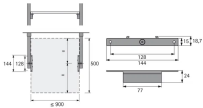

Übersicht

Hettich Regalsystem Amari 200 Bodenträger, 9132948

Produktnummer: E9132948

Optionen

Beschreibung

Bodenträger Amari 200

- Belastbarkeit 50 kg (Korpuse), 20 kg (Holzböden)
- Für die Holzböden und Korpusfixierung
- Klemmbefestigung
- Zinkdruckguss Aluminium Optik

Set besteht aus:

- 2 Stück Bodenträger

Produktinformationen

Hinweis: Die technischen Produktdaten wurden möglicherweise mithilfe KI-gestützter Verfahren ausgelesen und generiert.

EAN	4023149480362
Hersteller-Nummer	9132948
Herstellername	Hettich
Belastbarkeit	ohne kg
Farbbezeichnung	Silber
Farbton	Silber
Gewicht	0.254 kg
Material	Zinkdruckguss