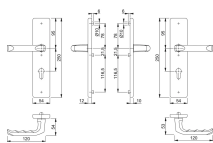

Optionen

Beschreibung

HOPPE-Aluminium-Schutz-Langschild-Türgriff-Garnitur für Außentüren:

- geprüft nach **DIN 18257 ES1 (SK2)**
- Lagerung: Türgriffe lose, wartungsfreie Gleitlager