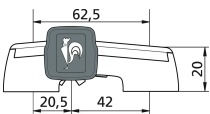

Übersicht

Dr. Hahn Türband SERIE 60AT14, 2-tlg. Drehpunkt 20mm, Bohrabstand 62,5mm, EV-1 eloxiert, M7011E000

Produktnummer: E9473441

Optionen

Beschreibung

Die Türbänder von Dr. Hahn sind in verschiedenen Variationen erhältlich: von Türband 4, inklusive Befestigungsplatten, über das Türband Serie 60AT14 mit 20 mm Drehpunkt, bis hin zum Universalband in verschiedenen Ausführungen. Das mögliche Zubehör beläuft sich auf Ankerschrauben, Befestigungsplatten, Passschrauben sowie ein Spreizmuffen-Befestigungsset bestehend aus Kegelbuchse und Befestigungsschraube M8x35mm. Die Montage der Dr. Hahn Türbänder erfolgt unkompliziert durch ein einfaches Montagesystem und ist für Türblätter aller gängigen Maße geeignet. Türbänder und Zubehör Verschiedene Varianten Einfache Montage Für

Türen gängiger Maße

Produktinformationen

Hinweis: Die technischen Produktdaten wurden möglicherweise mithilfe KI-gestützter Verfahren ausgelesen und generiert.

EAN	4030778101827
Hersteller-Nummer	M7011E000
Gewicht	0.35 kg