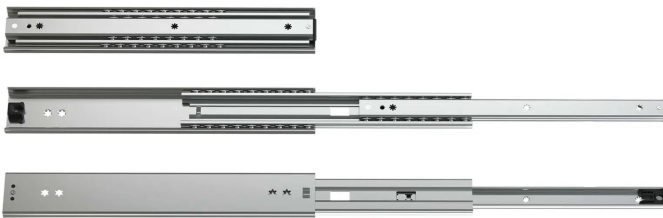

Übersicht

Schock Teleskopschiene Überauszug 037, Zuhaltung, Air Motion®, 84kg/Paar, Länge 750,

Produktnummer: E930000511

Optionen

Nennlänge

300 mm

350 mm

700 mm

750 mm

Abbildung ähnlich | Illustration similar

Beschreibung

Funktionen: Zuhaltung, Aushalterung, Air Motion® leichtlauf Kugel-Mix Die Schock Teleskopschiene Überauszug Serie 037 ist die ideale Lösung für eine breite Palette von Anwendungen, bei denen einfache Handhabung und problemlose Zugänglichkeit entscheidend sind. Mit Abmessungen von 16,0 x 57,5 mm (b/h) und verfügbaren Längen von 300 mm bis 750 mm bieten sie außergewöhnliche Flexibilität und Anpassungsfähigkeit für verschiedenste Projekte. Diese Überauszüge verfügen über eine umfassende Auswahl an nützlichen Funktionen, eine Zuhaltung, eine Aushalterung und Air Motion® Leichtlauf, unserem patentierten Kugel-Mix aus Metall- und Kunststoffkugeln. Diese Funktionen gewährleisten nicht nur eine sichere Handhabung, sondern auch eine komfortable und zuverlässige Nutzung. Die Schock Überauszug Teleskopschienen der Serie 037 sind vielseitig einsetzbar, da sie sowohl für vertikale als auch horizontale Montage geeignet sind. Dies ermöglicht ihre unkomplizierte Integration in eine breite Palette von Projekten. Technische Daten: Tragkraft bis zu 100 kg/Paar bei 10.000 Zyklen Werkstoff: Schienen aus verzinktem Stahl (ZM100) Kugelkäfige aus verzinktem Stahl (ZM70) Kugeln aus gehärtetem C-Stahl Temperaturbereich: Einsatztemperatur: -20°C bis +70°C Einsatztemperatur mit gedämpftem Selbsteinzug (Soft-Close): +10°C bis +40°C Hinweise: Die angegebenen Tragkräfte sind Maximalwerte für ein vertikal montiertes Teleskopschienen-Paar mit gleichmäßiger Lastverteilung bei Verwendung aller vorgesehenen Befestigungspositionen. ACHTUNG: Bei einer Flachmontage (horizontal montiert) verringert sich die Tragkraft um bis zu 75%.