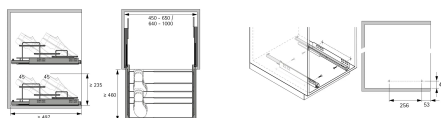

Optionen

Beschreibung

- Zur Montage zwischen den Korpusseiten • Vollauszug Quadro V6 mit Dämpfung Silent System, Bestell-Nr. 9290627, bitte separat bestellen • Stufenlose Breitenverstellung • Optional Bodenmontage möglich, Bodenmontage-Set, Bestell-Nr. 9352746, bitte separat bestellen • Schuhhauszug Stahl