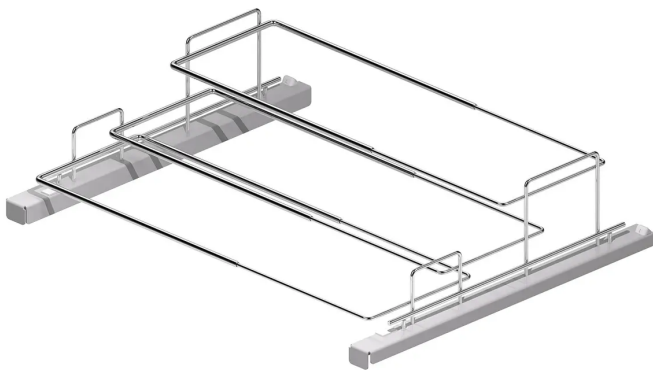

## Übersicht

# Hettich Schuhhauszug breitenverstellbar LB 640-1000 mm, verchromt, 9352743

Produktnummer: E9352743

## Beschreibung

- Zur Montage zwischen den Korpusseiten • Vollauszug Quadro V6 mit Dämpfung Silent System, Bestell-Nr. 9290627, bitte separat bestellen • Stufenlose Breitenverstellung • Optional Bodenmontage möglich, Bodenmontage-Set, Bestell-Nr. 9352746, bitte separat bestellen • Schuhhauszug Stahl