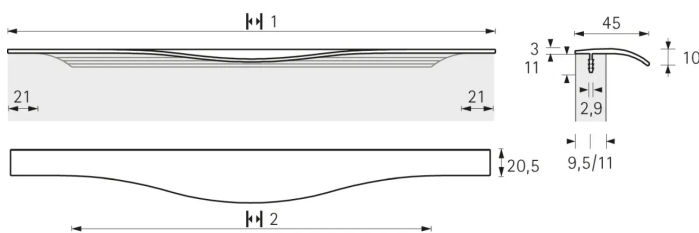

## Übersicht

### Griffleiste Codania, L 295 mm, Schwarz matt, 9265997

Produktnummer: E9265997

## Produktinformationen

**Hinweis:** Die technischen Produktdaten wurden möglicherweise mithilfe KI-gestützter Verfahren ausgelesen und generiert.

<b>EAN</b>	4023149185304
<b>Hersteller-Nummer</b>	9265997
<b>Herstellername</b>	Hettich
<b>Bohrlochabstand [mm]</b>	ohne mm
<b>Farbbezeichnung</b>	Schwarz matt
<b>Farbton</b>	Schwarz
<b>Form</b>	Griffleiste
<b>Gewicht</b>	0.1 kg
<b>Material</b>	Aluminium