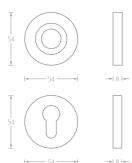

## Übersicht

# GenoTop WG-PZ Mannheim Edelstahl Rosettengarnitur Knauf/Drücker, KL. 3, DIN rechts, TS=37-52 mm,

Produktnummer: E490986

## Beschreibung

Die Edelstahl-Rosettengarnitur Mannheim ist für Türstärken von 37 mm bis 52 mm einsetzbar. Das Modell ist sowohl als Zimmergarnitur mit Lochung (Profilzylinder oder Buntbart) sowie als Badgarnitur mit Riegel und Rot-Weiß-Verschlussanzeige erhältlich. Ein rechts- bzw. linksweisender Türdrücker kann passend zum Türblatt gewählt werden. Gemäß der Prüfung nach DIN EN 1906 werden Garnituren der Mannheim-Serie der Klasse 3 zugeordnet. Aus korrosionsbeständigem Edelstahl Zimmergarnitur mit Lochung für PZ oder BB Badgarnitur mit Schauscheibe rot/weiß Klasse 3 nach DIN EN 1906

## Produktinformationen

**Hinweis:** Die technischen Produktdaten wurden möglicherweise mithilfe KI-gestützter Verfahren ausgelesen und generiert.

<b>EAN</b>	4051823009882
<b>Hersteller-Nummer</b>	80131
<b>Marke</b>	GenoTop
<b>Art der Garnitur</b>	Rosettengarnitur
<b>DIN-Richtung</b>	Rechts
<b>Distanz</b>	72 mm mm
<b>Farbe/Oberfläche</b>	Edelstahl
<b>Garnitortyp</b>	Rosettengarnitur
<b>Gewicht</b>	2 kg
<b>Klasse</b>	Klasse 3
<b>Lochung</b>	PZ
<b>Modell</b>	Mannheim
<b>Rosettenform</b>	rund
<b>Türstärke</b>	37 - 52