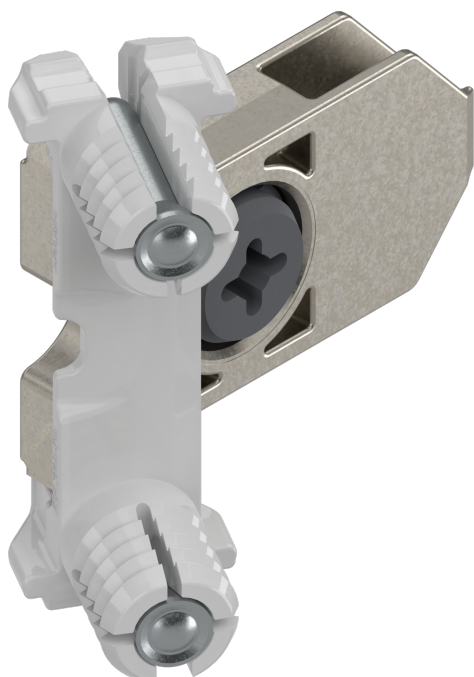

# Blum Tandembox Frontbefestigung symmetrisch, Inserta, VPE 500 Stück

Produktnummer: E9340824

Optionen

## Produktinformationen

**Hinweis:** Die technischen Produktdaten wurden möglicherweise mithilfe KI-gestützter Verfahren ausgelesen und generiert.

<b>EAN</b>	4260711250118
<b>Hersteller-Nummer</b>	ZSF.39A2 (8338119)
<b>Marke</b>	Blum
<b>Farbton</b>	ohne
<b>Gewicht</b>	0.06 kg
<b>geeignet für</b>	Tandembox