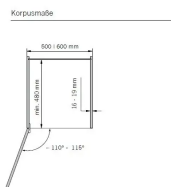

# Hein VS Hochschrankauszug, TAL-Gate, Korbset, 2x 600er, Planero, lavagrau VS.90008491

Blum

Produktnummer: E9358815

## Beschreibung

Korbset (2 Körbe) für Vorratsschrankauszug VS TAL® Gate Aus einer modernen Küche sind Vorratsschrankauszüge nicht mehr wegzudenken. Der Systembeschlag bietet nicht nur großflächige Ablagemöglichkeiten, sondern erfüllt auch alle Anforderungen einer komfortablen Stauraumlösung. Das kann bis zu einer Chef-Pantry gehen, bei der zwei Vorratsschränke nebeneinander angebracht werden. Details: - Korpusbreite: 600mm - links und rechts einbaubar - EasyFit: werkzeuglose Rahmenmontage auf der unteren Führung - EasyFit: werkzeuglose Verbindung zwischen Mitnehmer und Tragrahmen - individuelle Höhenverstellung der Körbe - Zuladung System: Frontkörbe max. 20kg (5kg pro Korb), Auszug max. 80kg (20kg pro Korb) - Ausführung Planero® lavagrau Vorteile: 1. optimale Erreichbarkeit 2. vollständiger Überblick 3. Zeitersparnis 4. zusätzlicher Stauraum 5. individuelle Höhenverstellung Korpusbreite 600 mm Ausführung 2 Körbe

## Produktinformationen

**Hinweis:** Die technischen Produktdaten wurden möglicherweise mithilfe KI-gestützter Verfahren ausgelesen und generiert.

<b>Hersteller-Nummer</b>	VS.90008491
<b>Herstellername</b>	Blum
<b>Marke</b>	Vauth-Sagel
<b>Anschlag</b>	Ohne
<b>Farbbezeichnung</b>	Lavagrau
<b>Farbe/Oberfläche</b>	Silber
<b>Farbton</b>	Grau
<b>Gewicht</b>	7.96 kg
<b>Korpusbreite</b>	600 mm
<b>Setinhalt</b>	2 Körbe