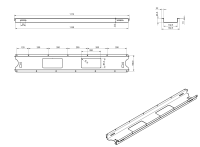

Übersicht

Veyhl Mittelteil der Traverse für Gestellbreiten 2000mm-2400mm, schwarz, V.MT1150.40

Blum

Produktnummer: E930000882

Optionen

Beschreibung

Das Mittelteil der Traverse ist speziell für Gestellbreiten von 2000 mm bis 2400 mm konzipiert und bietet eine stabile Verbindung für Tischgestelle.

Produktinformationen

Hinweis: Die technischen Produktdaten wurden möglicherweise mithilfe KI-gestützter Verfahren ausgelesen und generiert.

EAN	4260711251474
Hersteller-Nummer	V.MT1150.40
Herstellername	Blum
Farbe/Oberfläche	schwarz
Farbton	Schwarz
Gewicht	3.1 kg