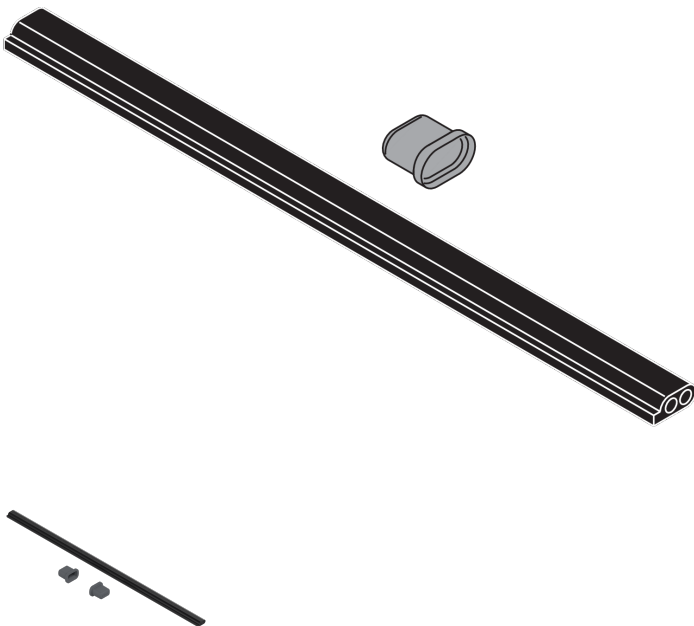

# Blum Servo-Drive Verteilerkabel und Kabelendenschutz, 8 m, schwarz, zum Ablängen

Blum

Produktnummer: E9341783

## Produktinformationen

**Hinweis:** Die technischen Produktdaten wurden möglicherweise mithilfe KI-gestützter Verfahren ausgelesen und generiert.

<b>EAN</b>	9002617680508
<b>Hersteller-Nummer</b>	Z10K800AE (7550294)
<b>Herstellername</b>	Blum
<b>Marke</b>	Blum
<b>Gewicht</b>	0.527 kg