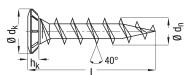

35 mm

40 mm

200 mm

Gewindeart Spezialgewinde

Schraubendurchmesser 4,0 mm

Farbe/Oberfläche Wirox

Beschreibung

Flächenbündiges Einsenken Gewindedurchmesser dn 4,2 mm Gesamtlänge Ls 20 mm Kopfdurchmesser dk 7 mm Klingengröße Z 2

Produktinformationen

Hinweis: Die technischen Produktdaten wurden möglicherweise mithilfe KI-gestützter Verfahren ausgelesen und generiert.

EAN	4003530248221
Hersteller-Nummer	1411010400205
Herstellername	SPAX
Bemerkung	Beschlagschrauben
Farbbezeichnung	Wirox
Farbe/Oberfläche	Wirox
Gewindeart	Spezialgewinde
Kopfform	Senkkopf
Länge	20 mm
Schraubendurchmesser	4,0 mm