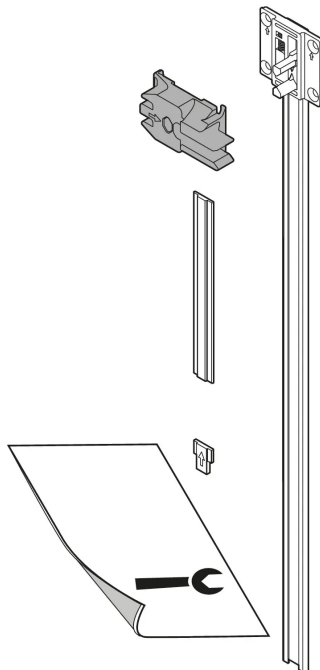

Übersicht

Blum CABLOXX Sperrstange, Set (Sperrstange, Distanzstück, Abschlussstück, Aufnahme, Bohrlehre), LKH

Produktnummer: E9331883

Optionen

Produktinformationen

Hinweis: Die technischen Produktdaten wurden möglicherweise mithilfe KI-gestützter Verfahren ausgelesen und generiert.

EAN	9009494197594
Hersteller-Nummer	Z80S0760 (7723940)
Marke	Blum
Farbton	ohne
Gewicht	0.1878 kg
geeignet für	CABLOXX